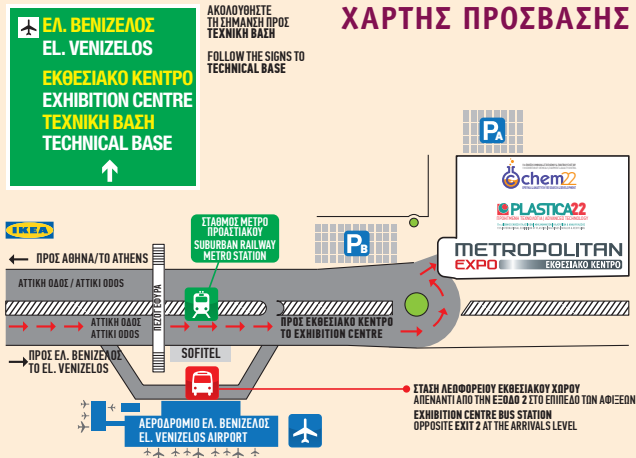

2)

Κτιν.

Fax

E-mail

Website

Δωρεάν είσοδος | Δωρεάν parking

ΧΑΡΤΗΣ ΠΡΟΣΒΑΣΗΣ

PLASTICA22
ΠΡΟΦΗ ΜΕΝΗ ΤΕΧΝΟΛΟΓΙΑ | ADVANCED TECHNOLOGY
11η Διεθνής Έκθεση Πλαστικών | ΜΗΧΑΝΗΜΑΤΩΝ | ΚΑΛΥΨΙΔΩΝ & ΑΝΑΚΥΚΛΩΣΗΣ
11th INTERNATIONAL EXHIBITION OF PLASTICS | MACHINES | MOULDS & RECYCLING